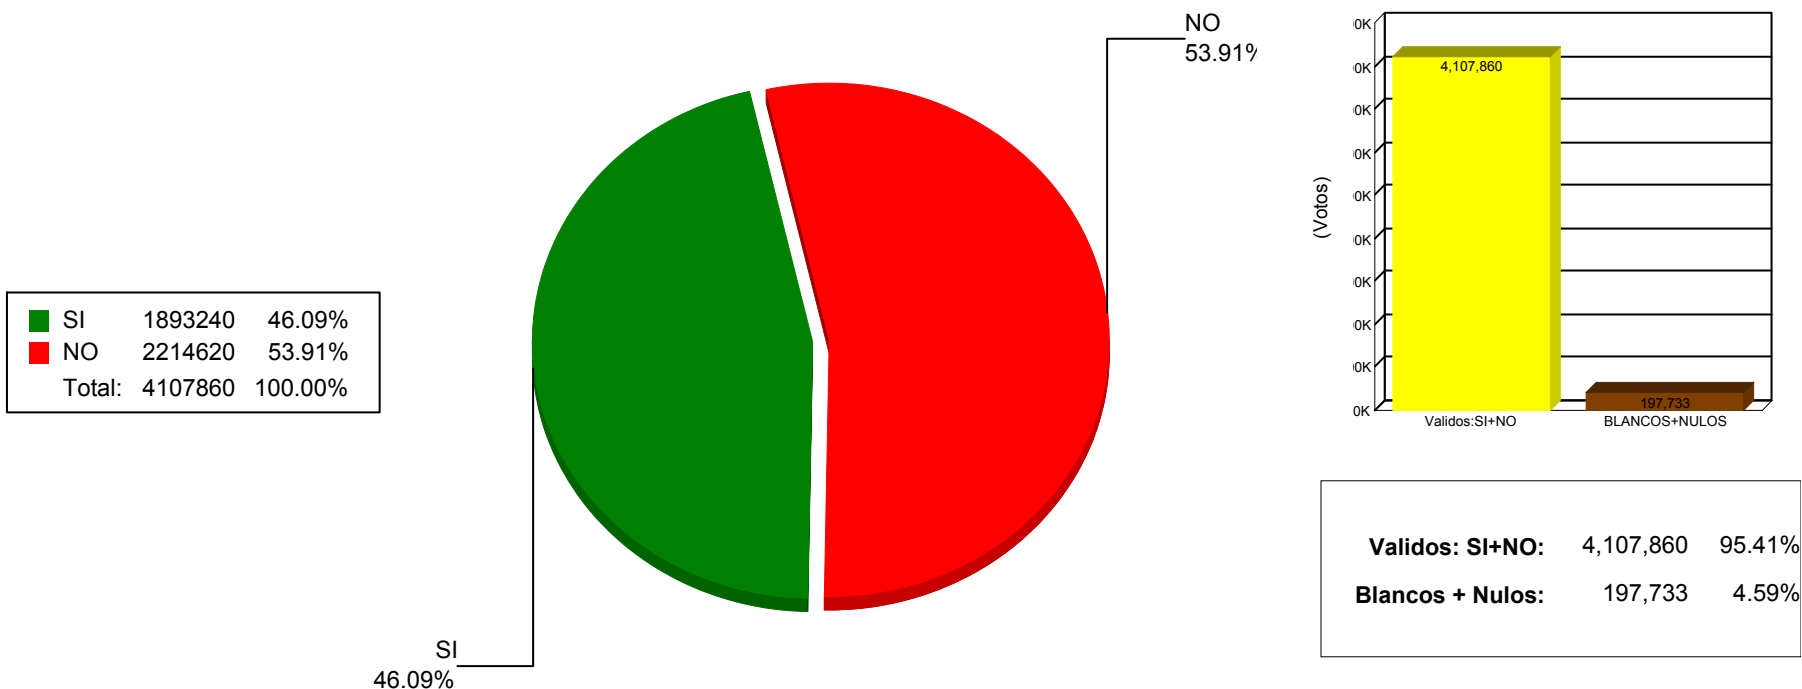

Resultados Generales Nacionales

Total Inscritos Habilitados: 6,243,079

Total Inscritos Habilitados de mesas computadas : 4,945,187

Porcentaje de Participación: 87.07%

Actas Computadas: 22730 de 29224

Votos Válidos:	4,107,860	95.41%
Votos Blancos:	48,367	1.12%
Votos Nulos:	149,366	3.47%
Total Votos Emitidos:	4,305,593	100%