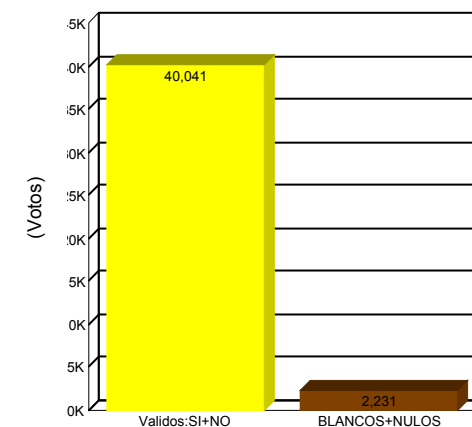

#### Resultados Generales del Exterior

<b>Validos: SI+NO:</b>	40,041	94.72%
<b>Blancos + Nulos:</b>	2,231	5.28%

**Total Inscritos Habilitados:** 258,990  
**Total Inscritos Habilitados de mesas computadas :** 121,320  
**Porcentaje de Participación:** 34.84%  
**Actas Computadas:** 540 de 1143

<b>Votos Válidos:</b>	40,041	94.72%
<b>Votos Blancos:</b>	224	0.53%
<b>Votos Nulos:</b>	2,007	4.75%
<hr/>		
<b>Total Votos Emitidos:</b>	42,272	100%