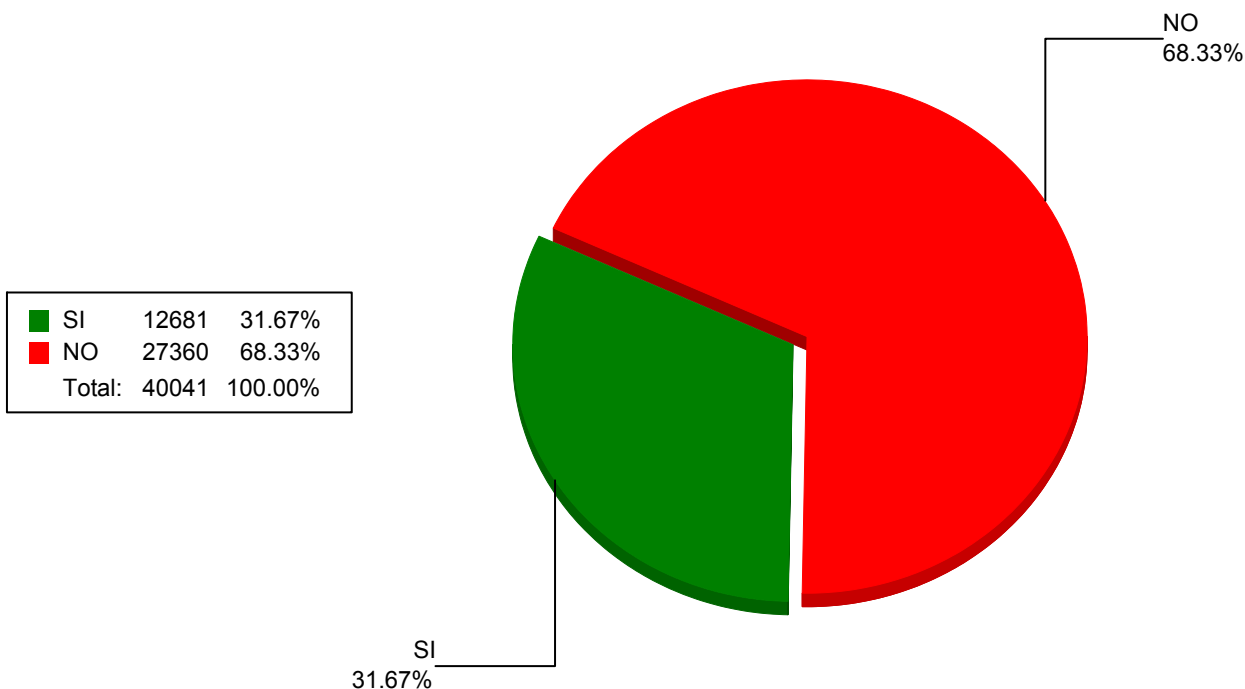

#### Resultados Generales del Exterior

<b>Validos: SI+NO:</b>	40,041	94.72%
<b>Blancos + Nulos:</b>	2,231	5.28%

**Total Inscritos Habilitados:** 258,990  
**Total Inscritos Habilitados de mesas computadas :** 121,320  
**Porcentaje de Participación:** 34.84%  
**Actas Computadas:** 540 de 1143

<b>Votos Válidos:</b>	40,041	94.72%
<b>Votos Blancos:</b>	224	0.53%
<b>Votos Nulos:</b>	2,007	4.75%
<hr/>		
<b>Total Votos Emitidos:</b>	42,272	100%